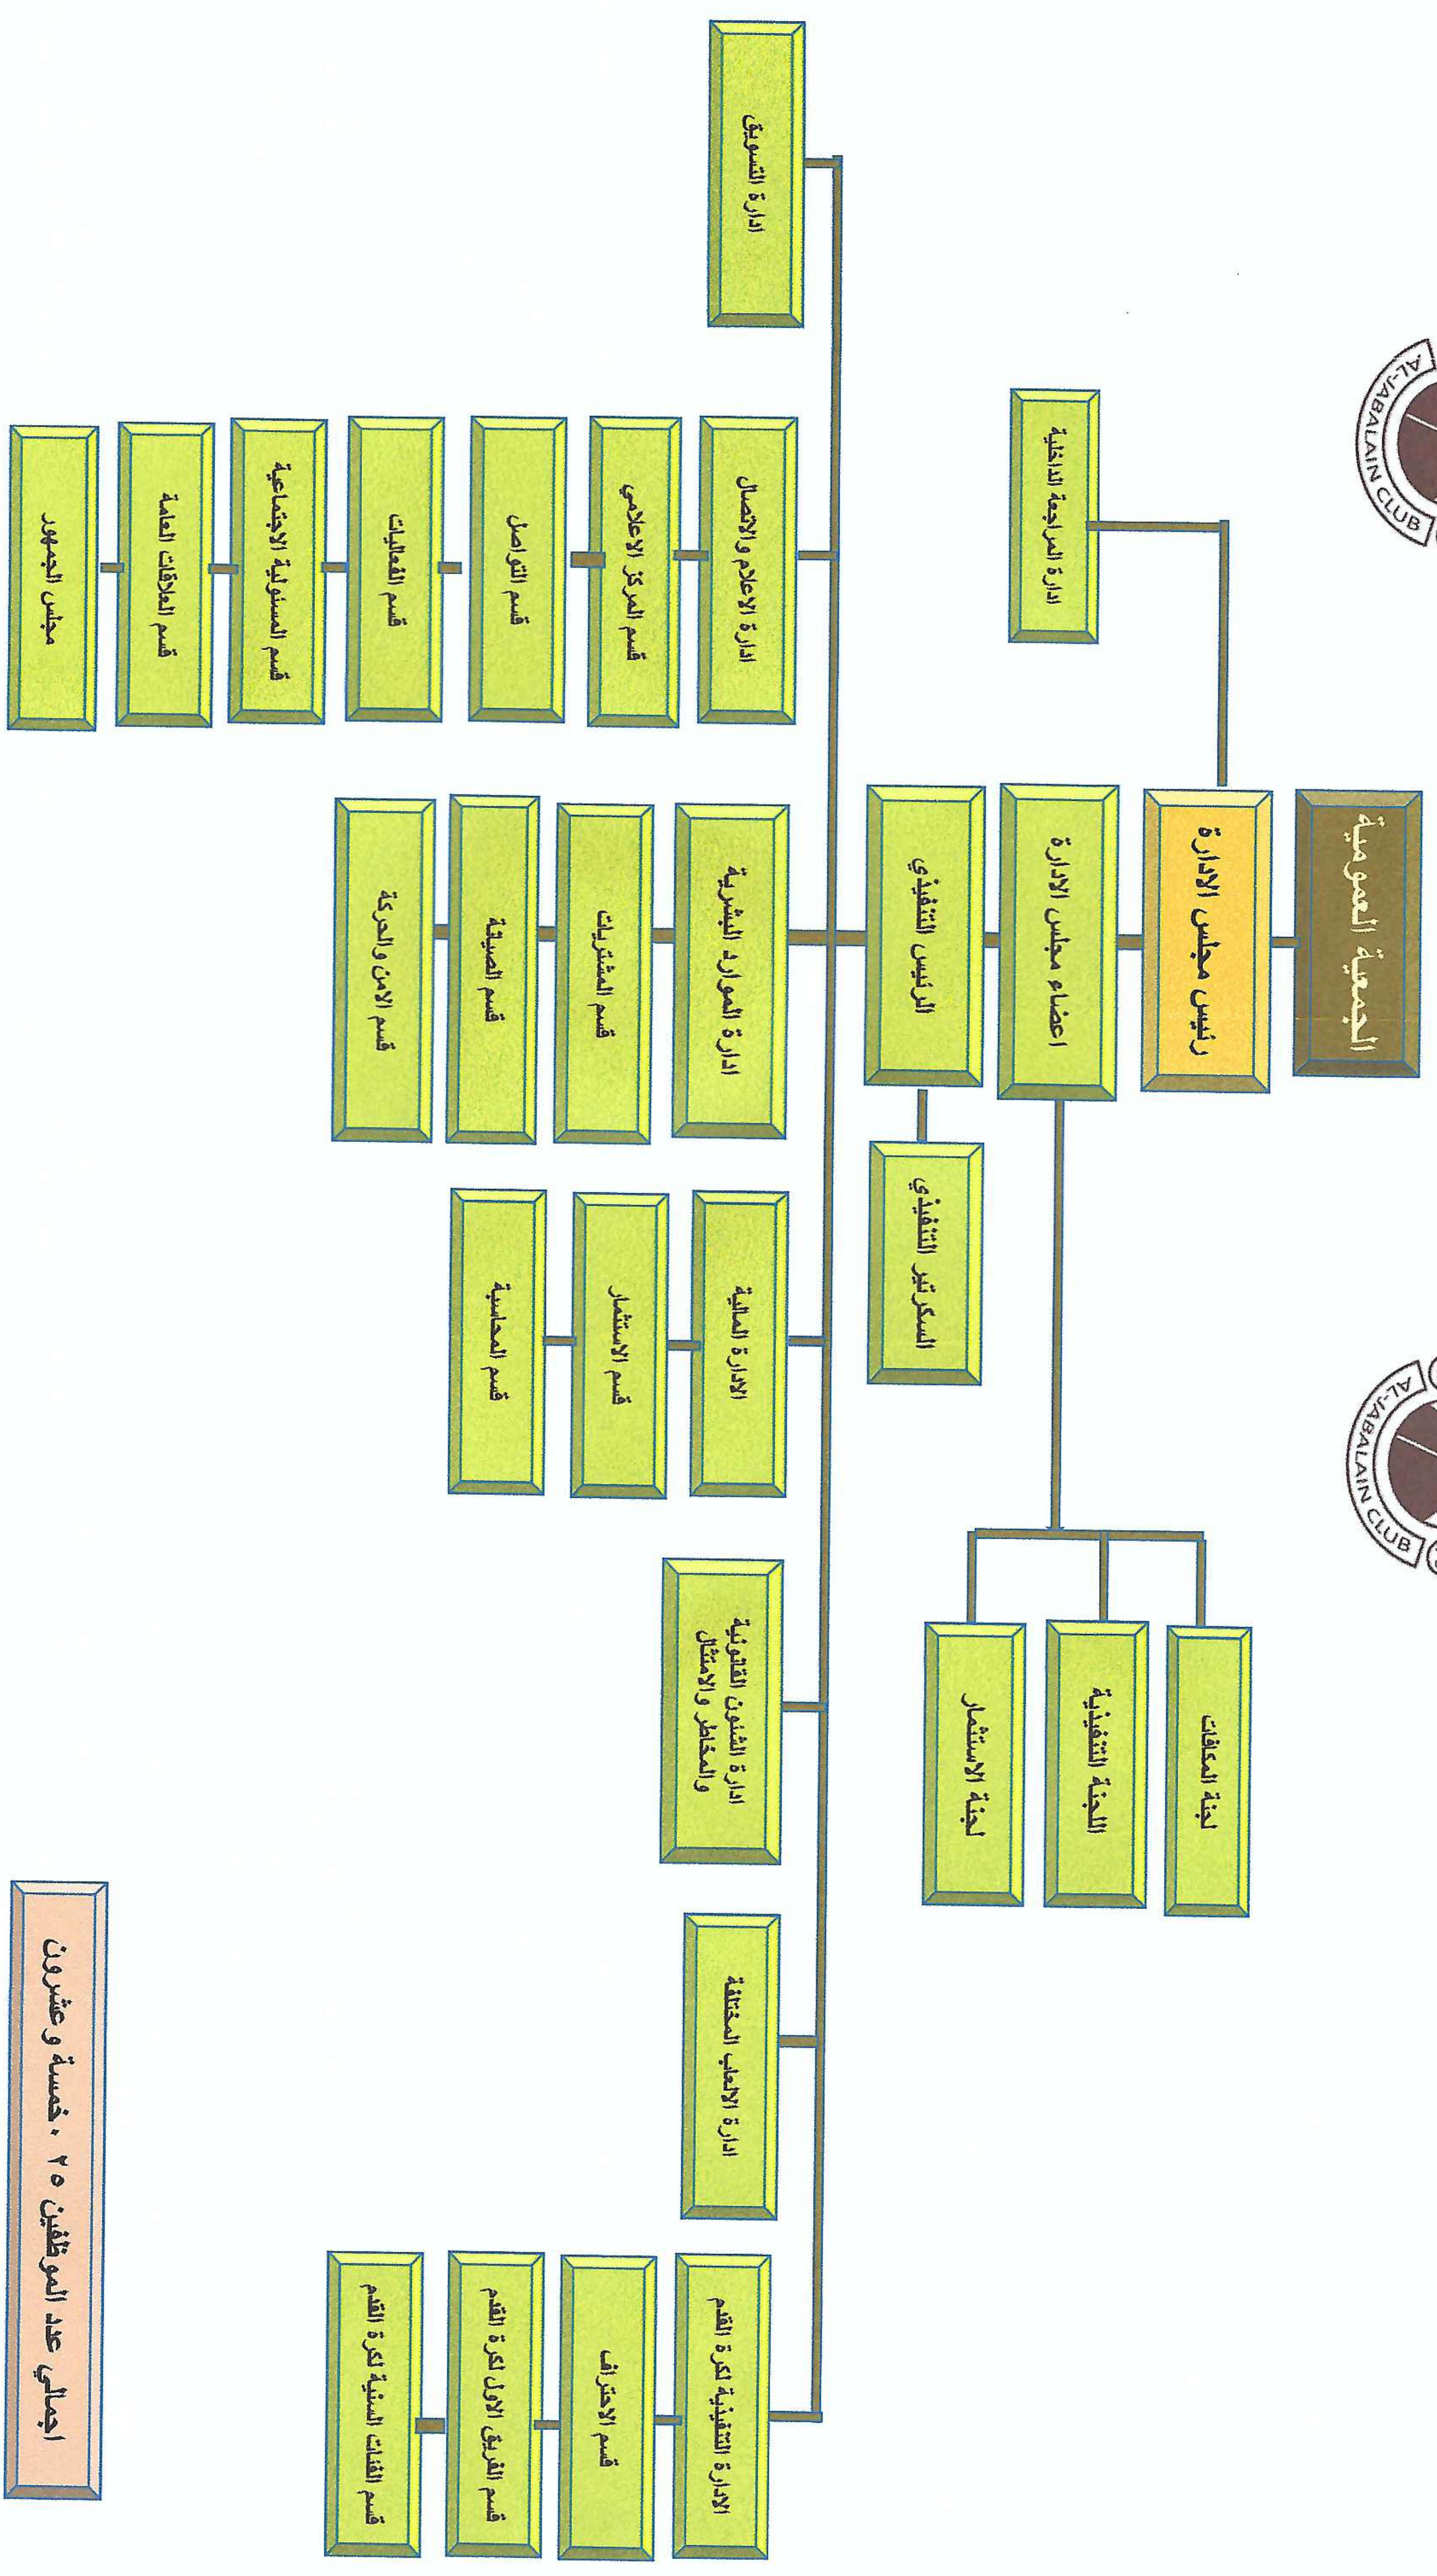

المركز التنظيمي لنادي الجبلين

اجمالي عدد الموظفين ٢٥ خمسة وعشرون
اجمالي العاملين بالنادي ٥٥ خمسة وخمسون